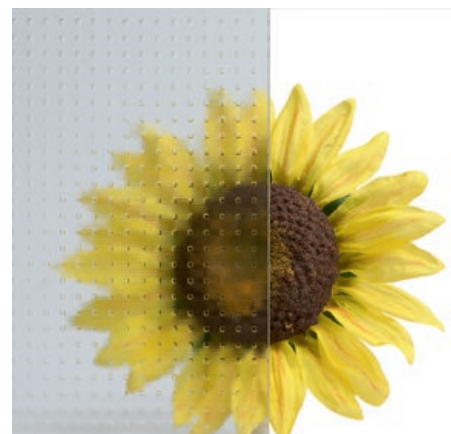

ESG = vorspannbar / possibilité de tremper / può essere temperato
VSG = laminierbar / possibilité de laminer / può essere stratificato

* auf Anfrage / sur demande / su domanda