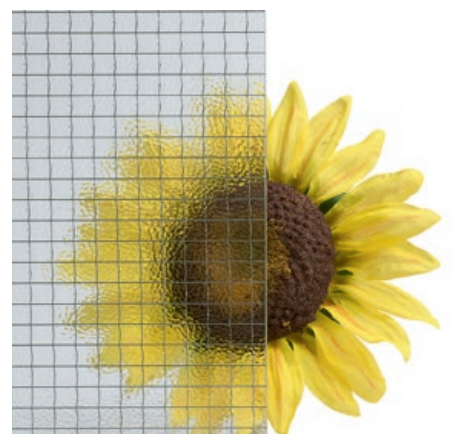

ESG = vorspannbar / possibilité de tremper / può essere temperato
VSG = laminierbar / possibilité de laminer / può essere stratificato