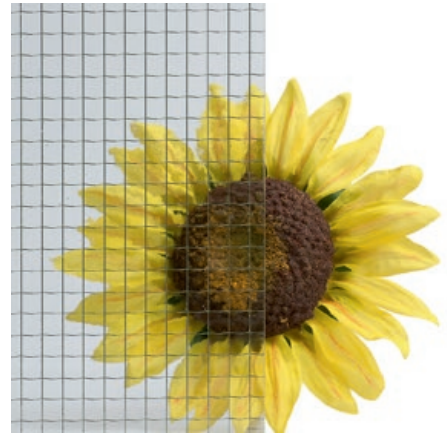

Drahtglas glatt

Erhältliche Farben Couleurs disponibles Colori disponibili	Dicken Epaisseurs Spessori	ESG	VSG
weiss / clair / bianco	7 mm	nein / non / no	nein / non / no

ESG = vorspannbar / possibilité de tremper / può essere temperato
VSG = laminierbar / possibilité de laminier / può essere stratificato

Drahtspiegelglas

Erhältliche Farben Couleurs disponibles Colori disponibili	Dicken Epaisseurs Spessori	ESG	VSG
weiss / clair / bianco	7 mm	nein / non / no	ja / oui / sì