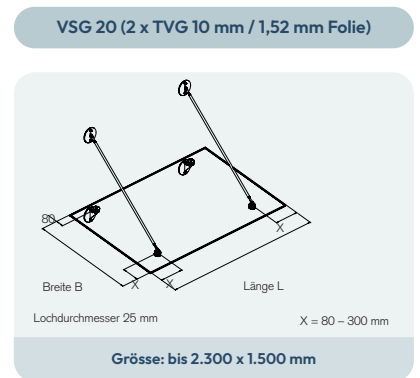

## Konstruktion

Die spezielle Konstruktion erlaubt eine stufenlose Neigung des Glasdachs von 0° bis 20° in jede Richtung.