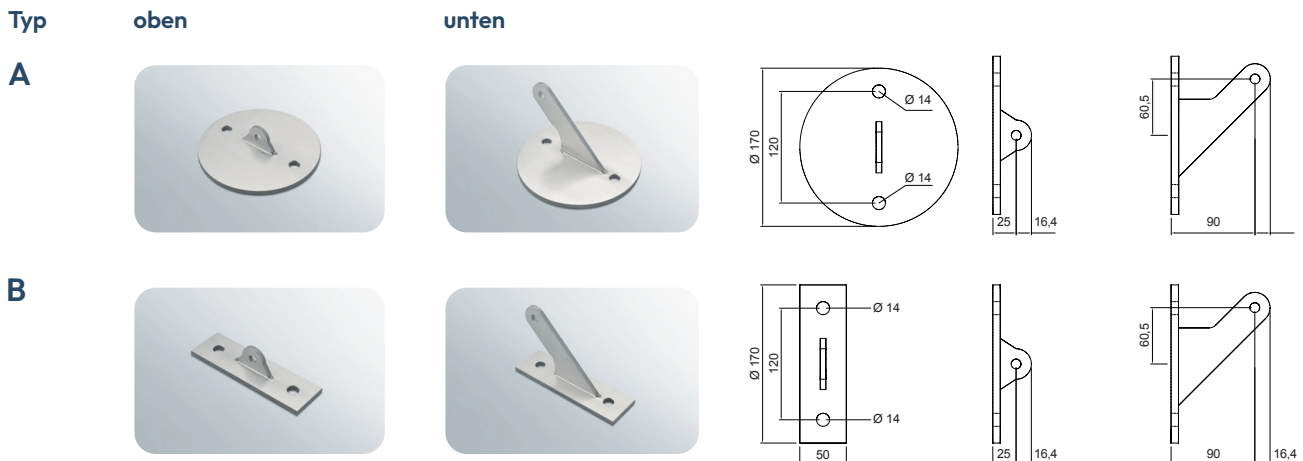

## Konstruktion

Die spezielle Konstruktion erlaubt eine stufenlose Neigung des Glasdachs von 0° bis 20° in jede Richtung.

## Wandanschlusskonsolen

Die Konsolen sind aus hochwertigem Edelstahl gefertigt und dauerhaft wartungsfrei. Ihre Form ist dominanter Teil der schwerelosen, hochtransparenten Designlösung. Wählen Sie aus 2 Varianten (A, B):