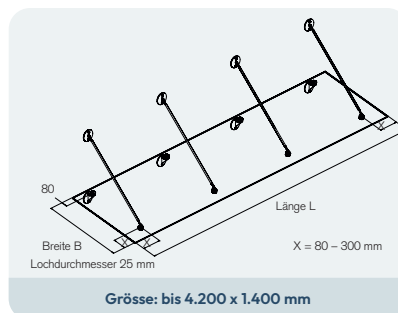

## Konstruktion

Die spezielle Konstruktion erlaubt eine stufenlose Neigung des Glasdachs von 0° bis 20° in jede Richtung.