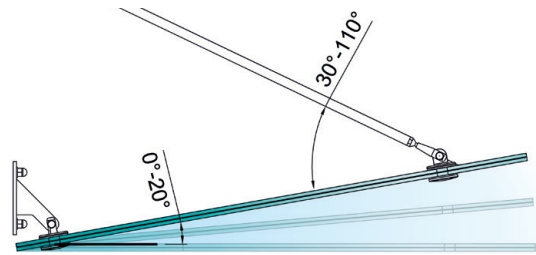

## Konstruktion

Die spezielle Konstruktion erlaubt eine stufenlose Neigung des Glasdachs von 0° bis 20° in jede Richtung.