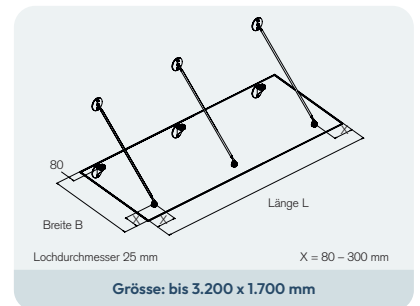

## Konstruktion

Die spezielle Konstruktion erlaubt eine stufenlose Neigung des Glasdachs von 0° bis 20° in jede Richtung.