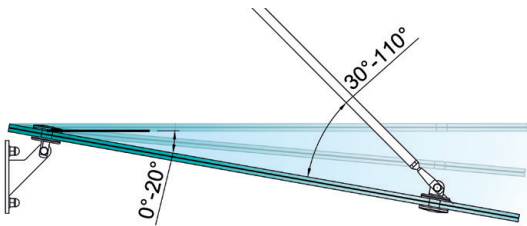

## Konstruktion

Die spezielle Konstruktion erlaubt eine stufenlose Neigung des Glasdachs von 0° bis 20° in jede Richtung.