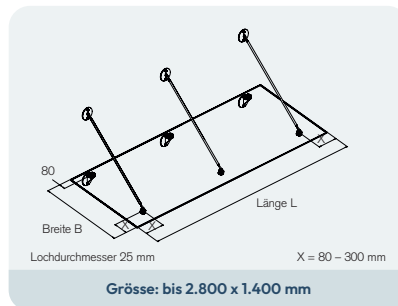

## Konstruktion

Die spezielle Konstruktion erlaubt eine stufenlose Neigung des Glasdachs von 0° bis 20° in jede Richtung.