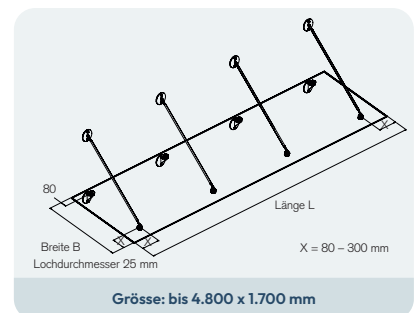

## Konstruktion

Die spezielle Konstruktion erlaubt eine stufenlose Neigung des Glasdachs von 0° bis 20° in jede Richtung.