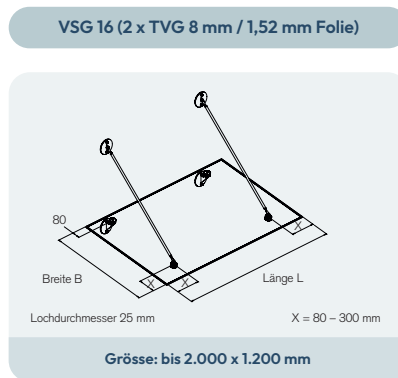

## Konstruktion

Die spezielle Konstruktion erlaubt eine stufenlose Neigung des Glasdachs von 0° bis 20° in jede Richtung.