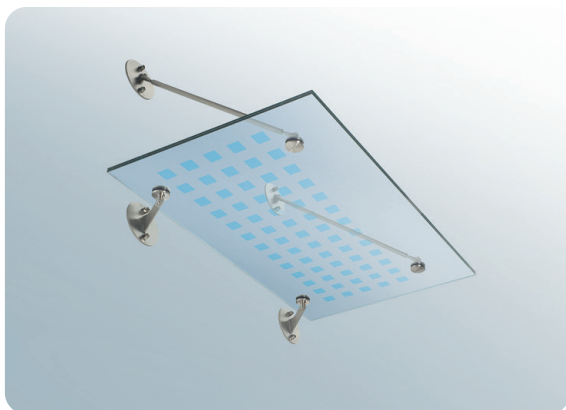

### Übersicht Vordachsysteme

Mit unseren PUNTODUR® Vordachsystemen bieten wir Ihnen filigrane und transparente Komplettlösungen aus einer Hand. Sie bestehen aus hochwertigen Edelstahlhalterungen und Verbund-Sicherheitsglas; die Wandanschlusskonsolen – ebenfalls aus Edelstahl – sind dauerhaft wartungsfrei. Unsere PUNTODUR® Vordachsysteme lassen sich problemlos montieren und machen aufwändige und schwerfällige Rahmenkonstruktionen überflüssig.

## Konstruktion

Die spezielle Konstruktion erlaubt eine stufenlose Neigung des Glasdachs von 0° bis 20° in jede Richtung.

## Wandanschlusskonsolen

Die Konsolen sind aus hochwertigem Edelstahl gefertigt und dauerhaft wartungsfrei. Ihre Form ist dominanter Teil der schwerelosen, hochtransparenten Designlösung. Wählen Sie aus 2 Varianten (A, B):

## Bedruckung

Möchten Sie Ihr Vordach noch individueller gestalten? Unsere innovativen Drucktechnologien ermöglichen sowohl die direkte Bedruckung der Glasoberflächen als auch die Bedruckung der PVB-Folie eines Verbund-Sicherheitsglases.