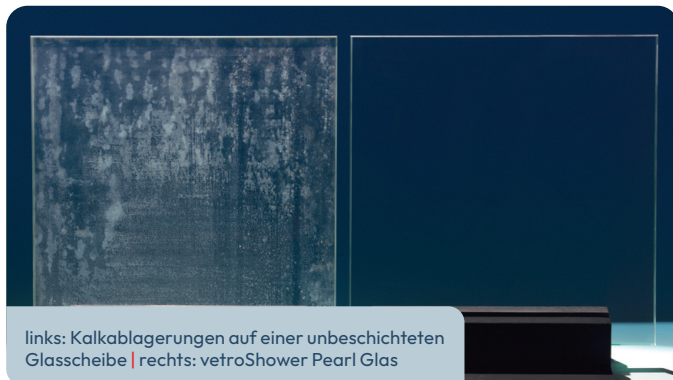

vetroShower Pearl

Langanhaltend ungetrübte Freude am Glas!

Zusätzlich zur effektiven Antikorrosionsbeschichtung kommt bei der vetroShower Pearl Serie eine weitere Beschichtung zum Einsatz. Dank dieser erhält die Glasscheibe einen sogenannten „Lotuseffekt“ und Wassertropfen perlen einfach vom Glas ab. Die Reinigung wird somit noch einfacher.

Vorteile:

- Anti-Kalk-Beschichtung
- Dauerhafter Schutz vor Korrosion, auch bei hoher Luftfeuchtigkeit und direkter Nässe
- Sicherheitsglas
- Leicht zu reinigen dank „Lotuseffekt“
- Glasklare Durchsicht
- Vielseitig einsetzbar
- Individuell gestaltbar: Als Klarglas, aber auch mit keramischem Digitaldruck erhältlich