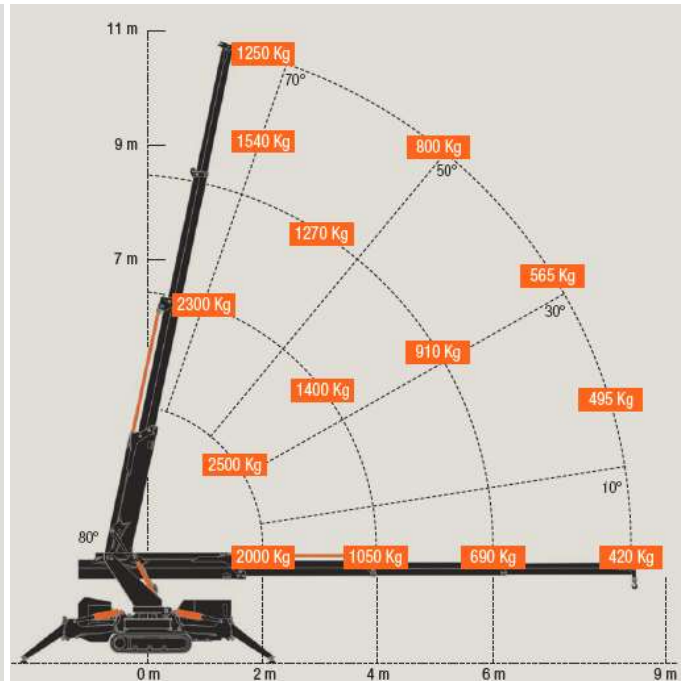

## DATENBLATT MINI-RAUPENKRAN MIT FUNKFERNBEDIENUNG

Unser Mini-Raupenkran ist ideal für die Glasmontage auf engen Räumen im Innen- und Aussenbereich geeignet.

Mini-Raupenkran im Einsatz

### Technische Daten

Motor 16,3 KW Dieselmotor / Elektromotor  
Gewicht ca. 2'700 kg mit allen Anbauteilen

Stand: März 2023

Seite 2 von 2