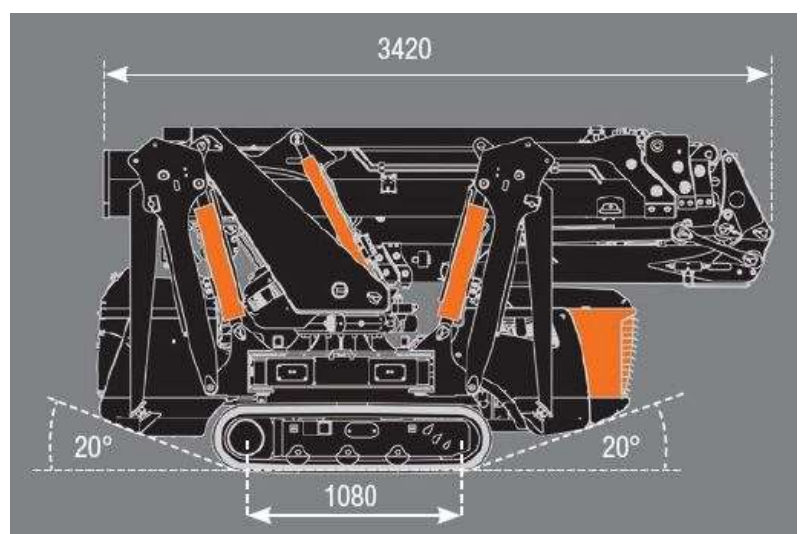

## DATENBLATT MINI-RAUPENKRAN MIT FUNKFERNBEDIENUNG

Unser Mini-Raupenkran ist ideal für die Glasmontage auf engen Räumen im Innen- und Aussenbereich geeignet.

Mini-Raupenkran im Einsatz

### Technische Daten

Motor 16,3 KW Dieselmotor / Elektromotor  
Gewicht ca. 2'700 kg mit allen Anbauteilen

Stand: März 2023

Seite 2 von 2