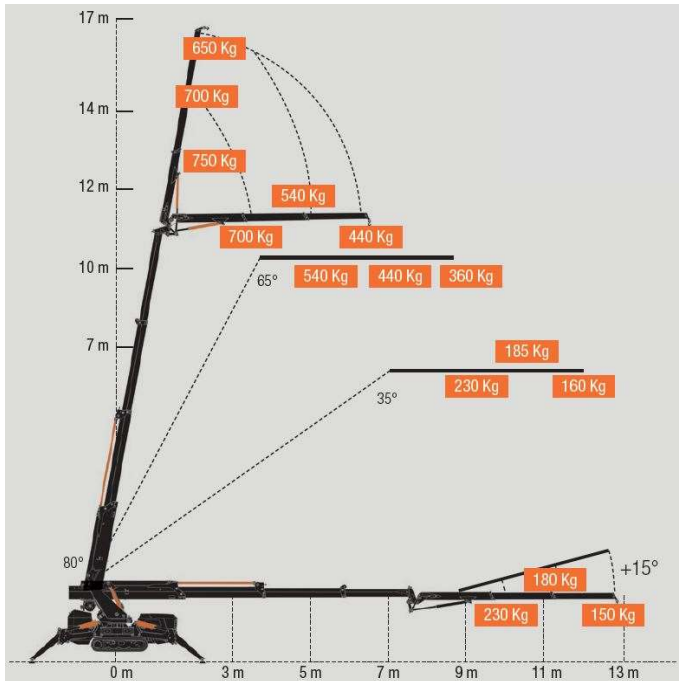

## DATENBLATT MINI-RAUPENKRAN MIT FUNKFERNBEDIENUNG

Unser Mini-Raupenkran ist ideal für die Glasmontage auf engen Räumen im Innen- und Aussenbereich geeignet.

Mini-Raupenkran im Einsatz

### Technische Daten

Motor 16,3 KW Dieselmotor / Elektromotor  
Gewicht ca. 2'700 kg mit allen Anbauteilen

Stand: März 2023

Seite 2 von 2