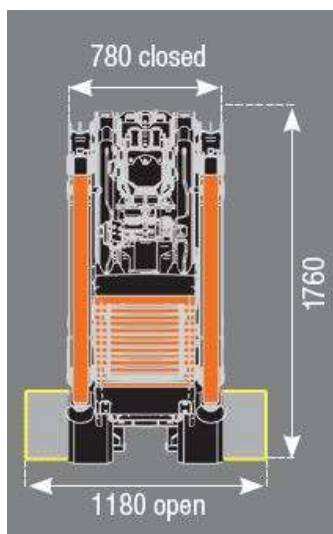

## DATENBLATT MINI-RAUPENKRAN MIT FUNKFERNBEDIENUNG

Unser Mini-Raupenkran ist ideal für die Glasmontage auf engen Räumen im Innen- und Aussenbereich geeignet.

Mini-Raupenkran im Einsatz

### Technische Daten

Motor 16,3 KW Dieselmotor / Elektromotor  
Gewicht ca. 2'700 kg mit allen Anbauteilen

Stand: März 2023

Seite 2 von 2