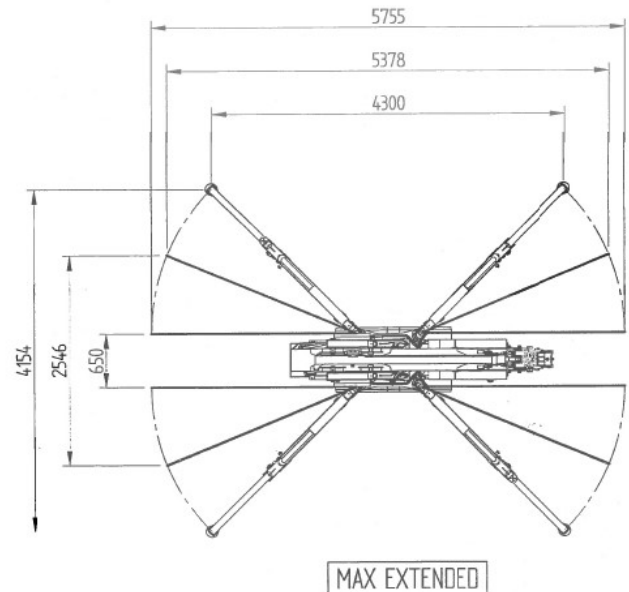

## DATENBLATT MINI-RAUPENKRAN MIT FUNKFERNBEDIENUNG

Unser Mini-Raupenkran ist ideal für die Glasmontage auf engen Räumen im Innen- und Aussenbereich geeignet.

Mini-Raupenkran im Einsatz

### Technische Daten

Motor 16,3 KW Dieselmotor / Elektromotor  
Gewicht ca. 2'700 kg mit allen Anbauteilen

Stand: März 2023

Seite 2 von 2