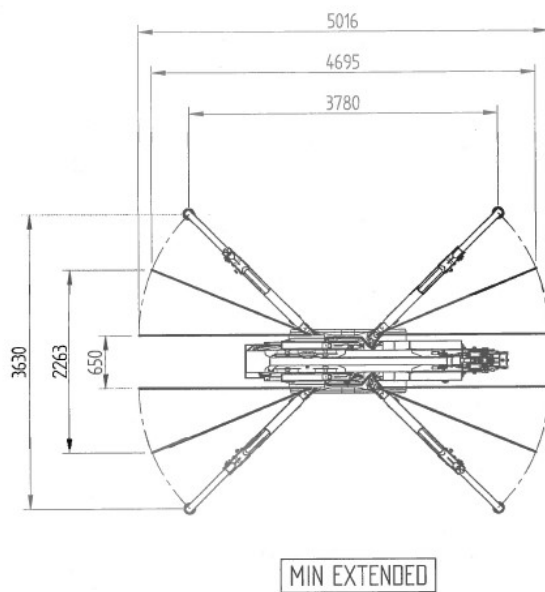

## DATENBLATT MINI-RAUPENKRAN MIT FUNKFERNBEDIENUNG

Unser Mini-Raupenkran ist ideal für die Glasmontage auf engen Räumen im Innen- und Aussenbereich geeignet.

Mini-Raupenkran im Einsatz

### Technische Daten

Motor 16,3 KW Dieselmotor / Elektromotor  
Gewicht ca. 2'700 kg mit allen Anbauteilen

Stand: März 2023

Seite 2 von 2