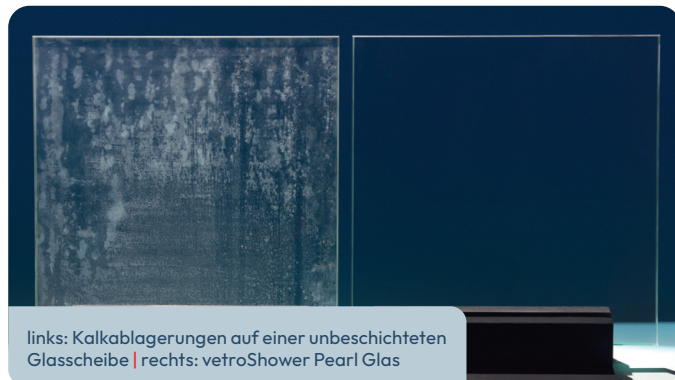

vetroShower Pearl

Langanhaltend ungetrübte Freude am Glas!

Zusätzlich zur effektiven Antikorrosionsbeschichtung kommt bei der vetroShower Pearl Serie eine weitere Beschichtung zum Einsatz. Dank dieser erhält die Glasscheibe einen sogenannten „Lotuseffekt“ und Wassertropfen perlen einfach vom Glas ab. Die Reinigung wird somit noch einfacher.

Vorteile:

- Anti-Kalk-Beschichtung
- Dauerhafter Schutz vor Korrosion, auch bei hoher Luftfeuchtigkeit und direkter Nässe
- Sicherheitsglas
- Leicht zu reinigen dank „Lotuseffekt“
- Glasklare Durchsicht
- Vielseitig einsetzbar
- Individuell gestaltbar: Als Klarglas, aber auch mit keramischem Digitaldruck erhältlich